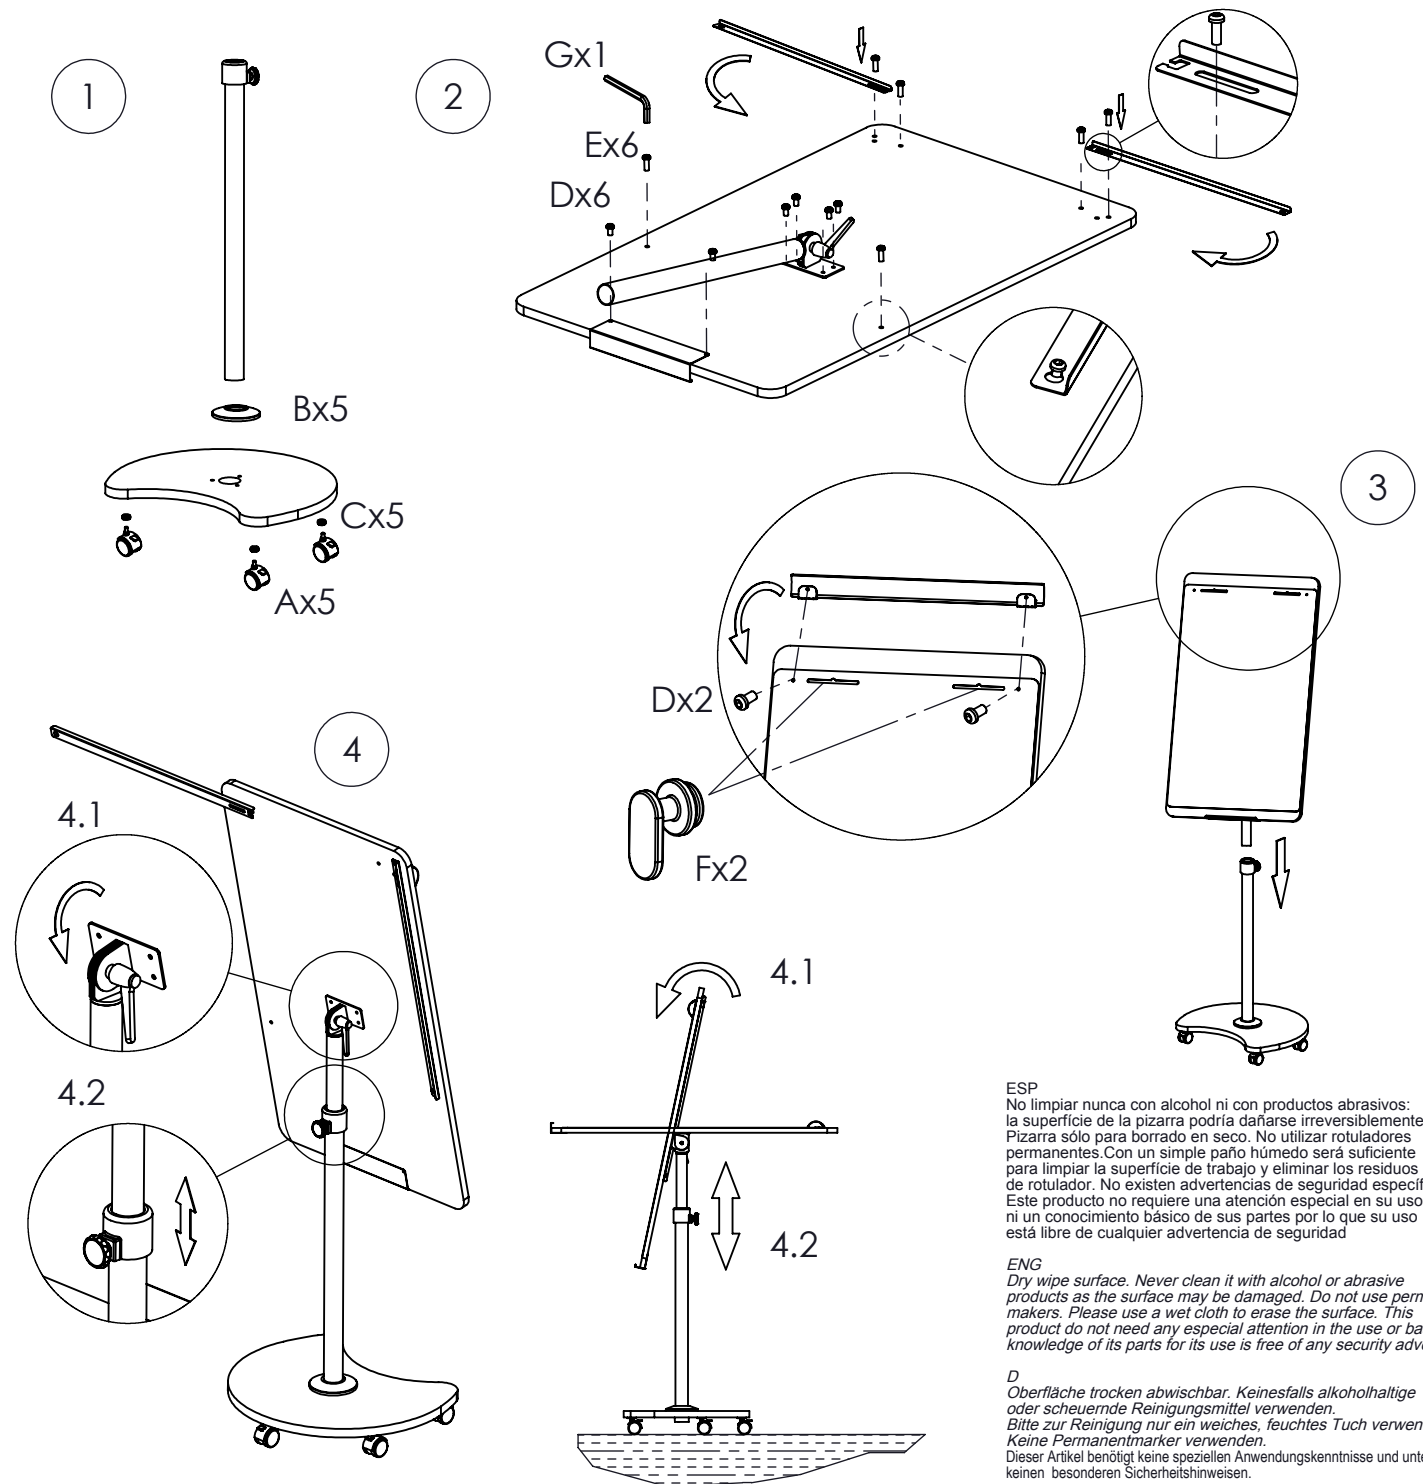

# NAT0618

HOJA INSTRUCCIONES  
INSTRUCTIONS LEAFLET  
BEDIENUNGSANLEITUNG

PIEZAS Y HERRAMIENTAS  
PARTS AND TOOLS  
TEILE UND WERKZEUGE

**ESP**  
No limpiar nunca con alcohol ni con productos abrasivos: la superficie de la pizarra podría dañarse irreversiblemente. Pizarra sólo para borrado en seco. No utilizar rotuladores permanentes. Con un simple paño húmedo será suficiente para limpiar la superficie de trabajo y eliminar los residuos de rotulador. No existen advertencias de seguridad específicas de rotulador. Este producto no requiere una atención especial en su uso ni un conocimiento básico de sus partes por lo que su uso está libre de cualquier advertencia de seguridad

**D**  
Oberfläche trocken abwischbar. Keinesfalls alkoholhaltige oder scheuernde Reinigungsmittel verwenden. Bitte zur Reinigung nur ein weiches, feuchtes Tuch verwenden. Keine Permanentmarker verwenden. Dieser Artikel benötigt keine speziellen Anwendungskennnisse und unterliegt keinen besonderen Sicherheitshinweisen.