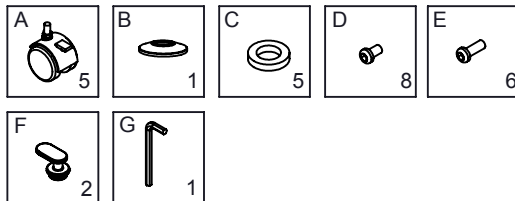

# NAT0618

HOJA INSTRUCCIONES  
INSTRUCTIONS LEAFLET  
BEDIENUNGSANLEITUNG

PIEZAS Y HERRAMIENTAS  
PARTS AND TOOLS  
TEILE UND WERKZEUGE

**ESP**  
No limpiar nunca con alcohol ni con productos abrasivos: la superficie de la pizarra podría dañarse irreversiblemente. Pizarra sólo para borrado en seco. No utilizar rotuladores permanentes. Con un simple paño húmedo será suficiente para limpiar la superficie de trabajo y eliminar los residuos de rotulador. No existen advertencias de seguridad específicas de rotulador. Este producto no requiere una atención especial en su uso ni un conocimiento básico de sus partes por lo que su uso está libre de cualquier advertencia de seguridad